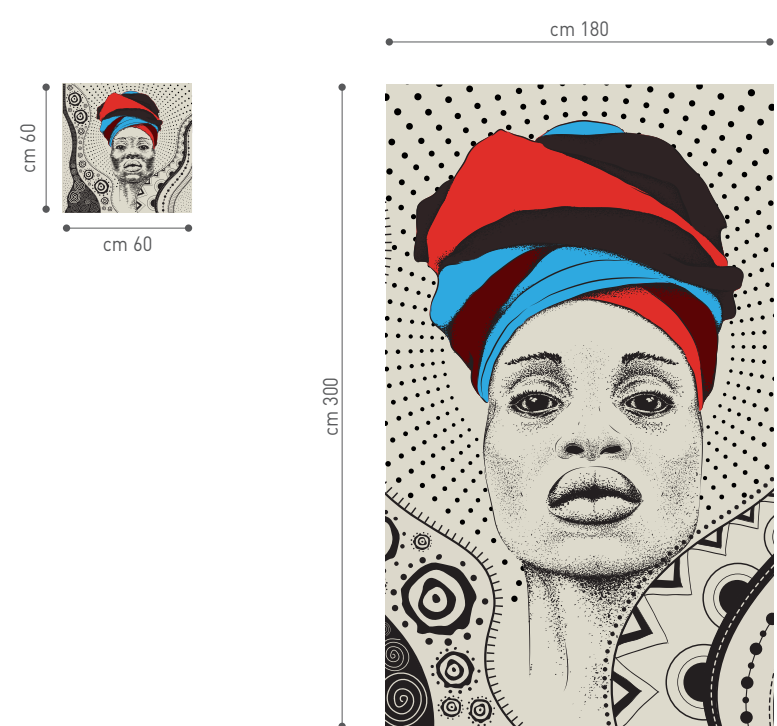

ESEMPIO DI TESSUTO SU MISURA
EXAMPLE OF CUSTOMIZABLE FABRIC

MATERIALI

Tutte le immagini esposte all'interno del catalogo possono essere realizzate su differenti tipologie di materiali.

I tessuti murali possono essere stampati su rivestimenti in Vinile o Filposè.

Il **vinilico** è composto da due parti: lo strato anteriore, stampabile, in PVC, e lo strato posteriore, in TNT.

Caratteristiche: ottima resa cromatica grazie alla sua superficie satinata, impermeabile, inassorbente e di facile manutenzione.

Larghezza pannello: cm. 134/65

Il **filposè** è un tessuto che nasce dall'accoppiamento di un supporto in TNT con filati di poliestere, lino, cotone, seta, etc in grado di arricchire e valorizzare qualsiasi tipologia di contesto.

Caratteristiche: lucentezza, piacevole al tatto, buona resistenza all'abrasione e alla luce, semplice manutenzione.

Larghezza pannello: cm. 100

Collezione Jacquard

La tecnica Jacquard deve il nome al suo inventore: Joseph-Marie Jacquard che inventò una nuova tipologia di telaio capace di realizzare tessuti con forme geometriche in grado di arricchire e rendere esclusivi ambienti senza appesantirli. Questo particolare rivestimento si ottiene accoppiando il tessuto Jacquard con uno speciale strato di TNT, che rende estremamente semplice la posa.

Caratteristiche: lucentezza, piacere al tatto e buona resistenza all'abrasione e alla luce.

Larghezza pannello: cm. 120

MATERIALS

All images shown in the catalogue can be printed on several different types of materials.

Wallcoverings can be printed on Vinyl or Filposé surfaces.

Vinyl is made of two elements: the front layer is made of PVC and is printable, the back layer is made of TNT.

Characteristics: very good chromatic effect thanks to the matt surface that is waterproof, unabsorbing and easy maintenance.

Width of the panel: cm. 134/65

Filposé is a fabric created from the matching of a TNT surface and polyester, linen, cotton, silk etc. yarns, that can enrich and enhance any type of context.

Characteristics: gloss, pleasant to the touch, good resistance to abrasion and light, easy maintenance.

Width of panel: cm. 100

Jacquard collection

The Jacquard technique owes its inventor the name: Joseph-Marie Jacquard who invented a new model of loom able to create fabrics with particular geometric shapes used to enrich and make exclusive environments. This particular covering is obtained by gluing the Jacquard fabric onto a TNT surface so that the installation becomes extremely simple.

Characteristics: gloss, pleasant to the touch, good resistance to abrasion and light.

Width of panel: cm. 120

La resa cromatica del prodotto finito può variare rispetto al colore delle immagini riportate a catalogo o a video.
The colors of the finished product can change compared to the color of the images printed in the catalogue or on the screen.

Realizzazione e stampa - EUROTEAM - Bs