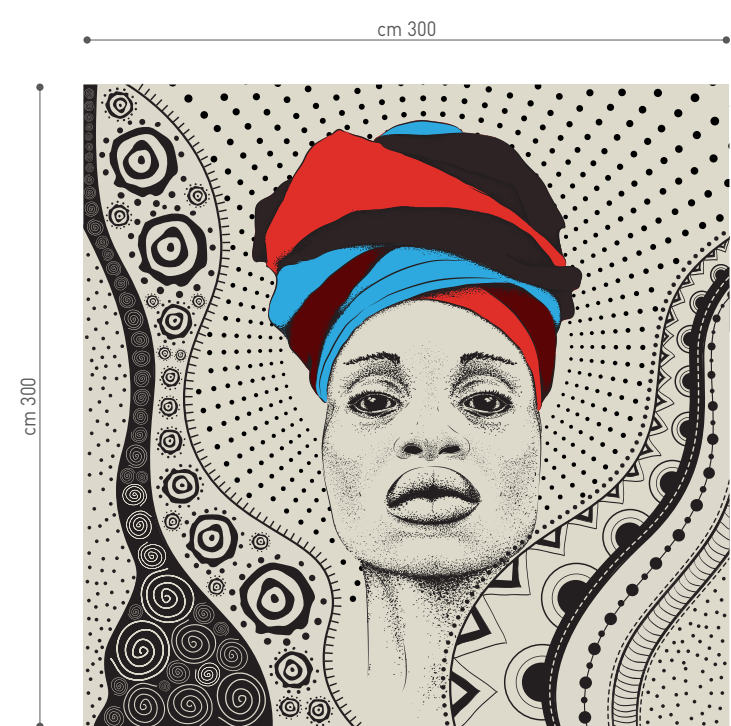

Tessuto - Fabric  
Art. SC19DRW601

 Su misura  
Customizable

ESEMPIO DI TESSUTO RIPETIBILE  
EXAMPLE OF REPEATABLE FABRIC

ESEMPIO DI TESSUTO SU MISURA  
EXAMPLE OF CUSTOMIZABLE FABRIC

**MATERIALI**

Tutte le immagini esposte all'interno del catalogo possono essere realizzate su differenti tipologie di materiali.